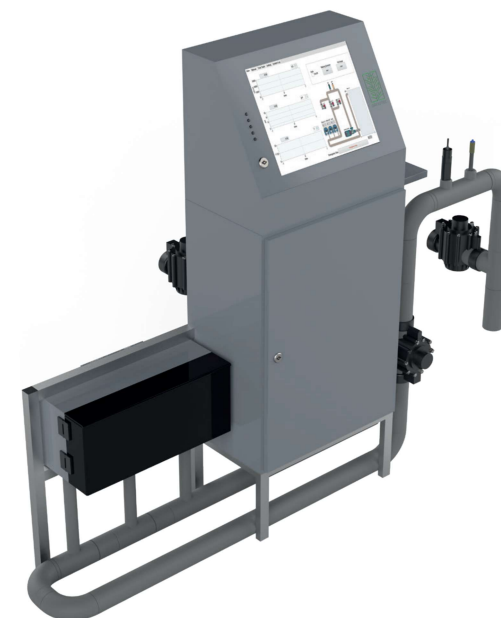

گرولاین

دستگاه آبیاری و تغذیه هوشمند کشت هیدروپونیک محصول گروتک عملیات تهیه محلول غذایی ایده آل برای کشت هیدروپونیک و آبیاری گلخانه را به صورت کاملا اتوماتیک و بدون نیاز به نیروی انسانی انجام می دهد. این دستگاه از روش ساخت محلول تغذیه Batch Dosing به عنوان دقیق ترین روش تهیه محلول غذایی استفاده می کند.

GROWTEC
Modern Farming Techniques

مشخصات فنی

- به کارگیری دوزینگ پمپ های تمام آلومینیومی، مقاوم به گرفتگی و خوردگی و سازگار با محیط گلخانه ای
- دوزینگ پمپ های تزریق با حداکثر دبی ۱۵۰۰ میلی لیتر بر دقیقه و دقت ۵۰ میلی لیتر
- سنسور دمای صنعتی با محدوده ۲۰ - تا ۲۰۰ درجه سانتیگراد با دقت ۰٫۱ درجه
- سنسور EC صنعتی با محدوده ی ۳۰۰ - ۵۰۰۰ میکروزیمنس و با دقت ۲۰ میکروزیمنس
- سنسور pH با محدوده ۰ تا ۱۴ و دقت ۰٫۱ pH
- ترنسدمتر ایزوله و صنعتی سنسورهای EC، دما و pH، محصول گروتک
- مجهز به دو سطح سنج مخزن اصلی در حالت پایه و قابلیت افزایش تا ۵ عدد
- برنامه نویسی اختصاصی الگوریتم هوشمند کنترلی جهت تنظیم میزان pH و EC محلول تغذیه بر مبنای کنترلر PLC
- استفاده از پروتکل صنعتی مدباس برای اتصال پی ال سی به مانیپولیتورینگ با قابلیت شبکه سازی و استفاده همزمان از چند دستگاه با یک دستگاه مانیپولیتورینگ
- امکان استفاده از فرمول های غذایی آماده یا ایجاد فرمول جدید برای هر دوره کشت
- دارای نمایشگر مانیپولیتورینگ ۱۵ اینچی
- کالیبراسیون پمپ ها و سنسورها از طریق رابط کاربری دستگاه
- دارای دو شیر برقی ۱ اینچ با قابلیت تحمل فشار ۱۶ بار جهت پر کردن مخزن و یکنواختی محلول غذایی افزون بر شیرهای آبیاری